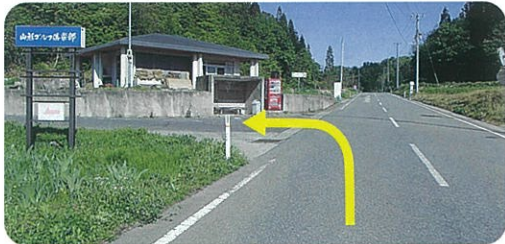

山形中央ICより車で30分(イベント期間中は案内看板を目印にお越し下さい)

A 地点(要注意箇所) 皆さん、ココで間違えます。曲線部より右側の山へ上って行くY字路があるのでここを右に行ってください。見通しの悪い曲線部の交差点なので、十分注意して右折してください。

B 朝日線からの入り口部分

C 作谷沢方面からの交差点

ラベンダー祭連携企画

のぼりとプランターが目印!!

やまのべ周遊『スタンプラリー』開催

■実施期間:6月15日(土)から7月31日(水)まで

■お問い合わせ先: 山辺町観光協会事務局
Tel023-667-1106

■お問い合わせ先 / ■かおりの広場管理棟(期間中)
Tel023-666-2701

特別協賛

40種2500株のあじさいが咲き誇る。

むらきざわ 第24回『あじさい祭り』開催

■開催期間:6月30日(日)から7月21日(日)まで

●記念式典/7月14日(日)

●7月6日(土)から7月13日(土)までライトアップされます。