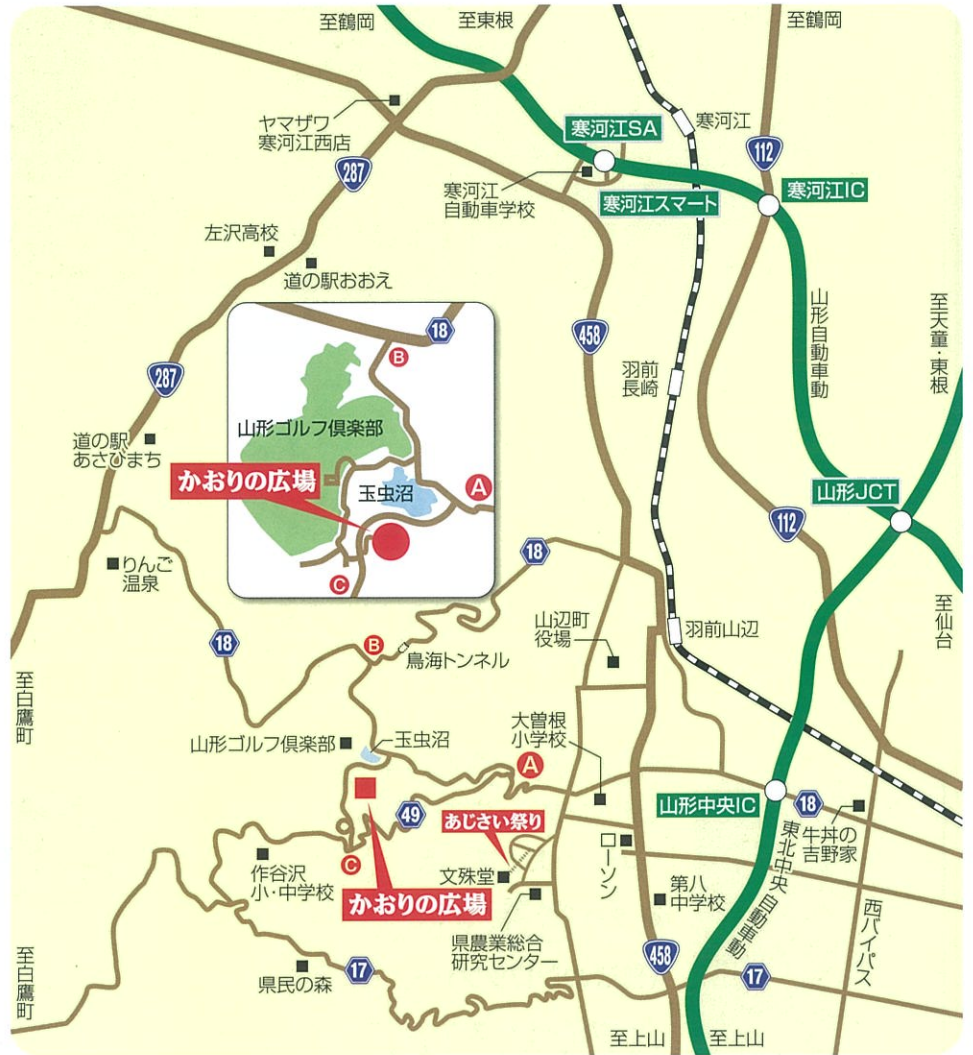

山形中央ICより車で30分(イベント期間中は案内看板を目印にお越し下さい)

A 地点(要注意箇所) 皆さん、ココで間違えます。曲線部より右側の山へ上って行くY字路があるのでここを右に行ってください。見通しの悪い曲線部の交差点なので、十分注意して右折してください。

B 朝日線からの入り口部分

C 作谷沢方面からの交差点

ラベンダー祭連携企画

のぼりとプランターが目印!!

やまのべ周遊『スタンプラリー』開催

■実施期間:6月15日(土)から7月31日(水)まで

■お問い合わせ先: 山辺町観光協会事務局
Tel023-667-1106

■お問い合わせ先 / ■かおりの広場管理棟(期間中)
Tel023-666-2701

特別協賛

40種2500株のあじさいが咲き誇る。

むらきざわ 第24回『あじさい祭り』開催

■開催期間:6月30日(日)から7月21日(日)まで

●記念式典/7月14日(日)

●7月6日(土)から7月13日(土)までライトアップされます。